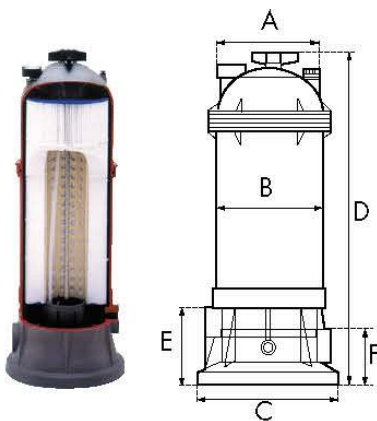

StarClear™ / StarClear™ Plus

5

EFFIZIENTE FILTERUNG FÜR KLEINE BECKEN

- **Sehr gute Filterfeinheit** (zwischen 20 und 25 Mikron)
- **Problemlose Pflege**
- **Kompaktes Design**
- **Kleine Kapazität:** geeignet für Spas, kleine Becken oder Aufstellbecken

Ersatzpatronen

Einfach zu reinigen

Star Clear™ Filter im Querschnitt

	Durchsatz	Filterungs- oberfläche	E/A	Leergewicht	Maß						Referenz
					A	B	C	D	E	F	
FILTER STARCLEAR™	5,7 m³/Std	2,3 m²	1,5"	6 kg	235 mm	203 mm	267 mm	508 mm	117 mm	57 mm	C250EURO
	11,3 m³/Std	4,6 m²	1,5"	8 kg	235 mm	203 mm	267 mm	749 mm	117 mm	57 mm	C500EURO

FILTER STARCLEAR™ PLUS	17,0 m³/Std	7 m²	1,5"	12 kg	286 mm	267 mm	330 mm	745 mm	140 mm	89 mm	C751EURO
	20,4 m³/Std	8,4 m²	1,5"	12 kg	286 mm	267 mm	330 mm	746 mm	140 mm	89 mm	C900EURO
	27,2 m³/Std	11,2 m²	1,5"	13 kg	286 mm	267 mm	330 mm	902 mm	140 mm	89 mm	C1200EURO
	39,7 m³/Std	16,3 m²	2"	15 kg	286 mm	267 mm	330 mm	1009 mm	140 mm	89 mm	C17502EURO